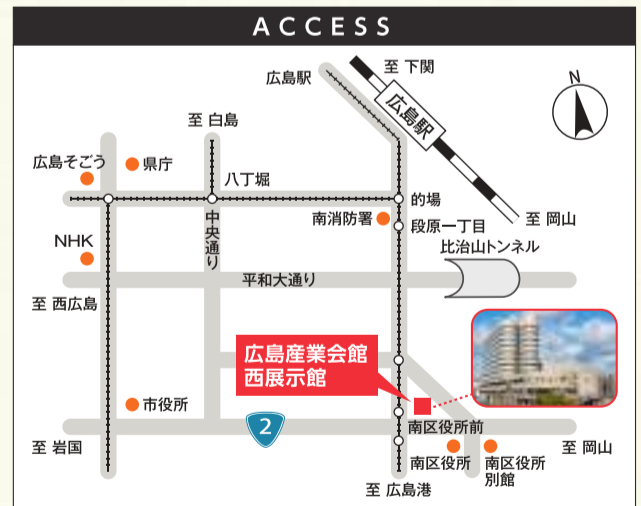

※お車でご来場の方に限ります。

チラシ右上のQRコードもしくはお電話より
事前予約のうえ、ご来場いただいたお客さまに

クオカード
500円分
プレゼント!

※1組様につき1枚限り

さらに!

ご来場いただいた
お客さま全員に

フリー
ドリンク
プレゼント!

広島産業会館 西展示館 (第2展示場)
広島市南区比治山本町16-31