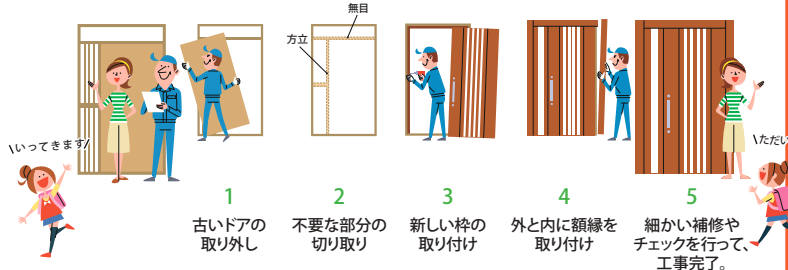

らくパッと収納

キッチンに調理しながら必要に応じて取り出したい道具があります。「らくパッと収納」は、これらの道具を少ない動作でラクに取り出せるように工夫されています。

お風呂を愛する国の、バスルーム。

スパージュ
SPAGE

アクアフィール[肩湯]

首から肩にやわらかなお湯のペールをまとい、美容にも健康にも適した入浴法。

ベンチカウンター

高齢者の方や、身体の不自由な方にもベンチカウンターはおすすめです。

1day Reform

Rechent III

1日で玄関をリフレッシュ!

暖かくエコな暮らしは、窓から。

リクシルのインプラスなら、たった1日の窓リフォームであなたの毎日がより快適に生まれ変わります。

1day Reform

戸建・マンションどちらにもOK!

<p>冷暖房費が節約でき納得!</p> <p>快適で環境にもお財布にもやさしい住まいに。</p>	<p>窓の結露を大幅に低減!</p> <p>家事の手間が減り、カビ・ダニ発生も低減。</p>	<p>屋外からの騒音が静かになった!</p> <p>住まいを取りまくさまざまな音を遮断し心地よい暮らしになります。</p>
---	---	--