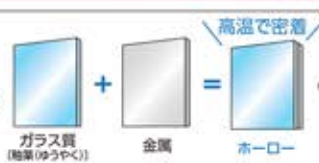

金属の表面に、ガラス製の釉薬(ゆうやく)を吹き付け、高温で焼き付けたものをホーローと呼びます。

10年保証付

※10年保証につきましては、コープハウジングひろしまの会員制度に入会していたく事が条件となります。

タカラスタンダードの高品位ホーローは、キッチンシリーズをはじめ、レンジフードやキッチンパネル、洗面化粧台、システムバスの壁面パネル、内装・外装材などに使われています。ホーローは、清掃性に優れ、耐久性もあるため、キレイが長続きします。